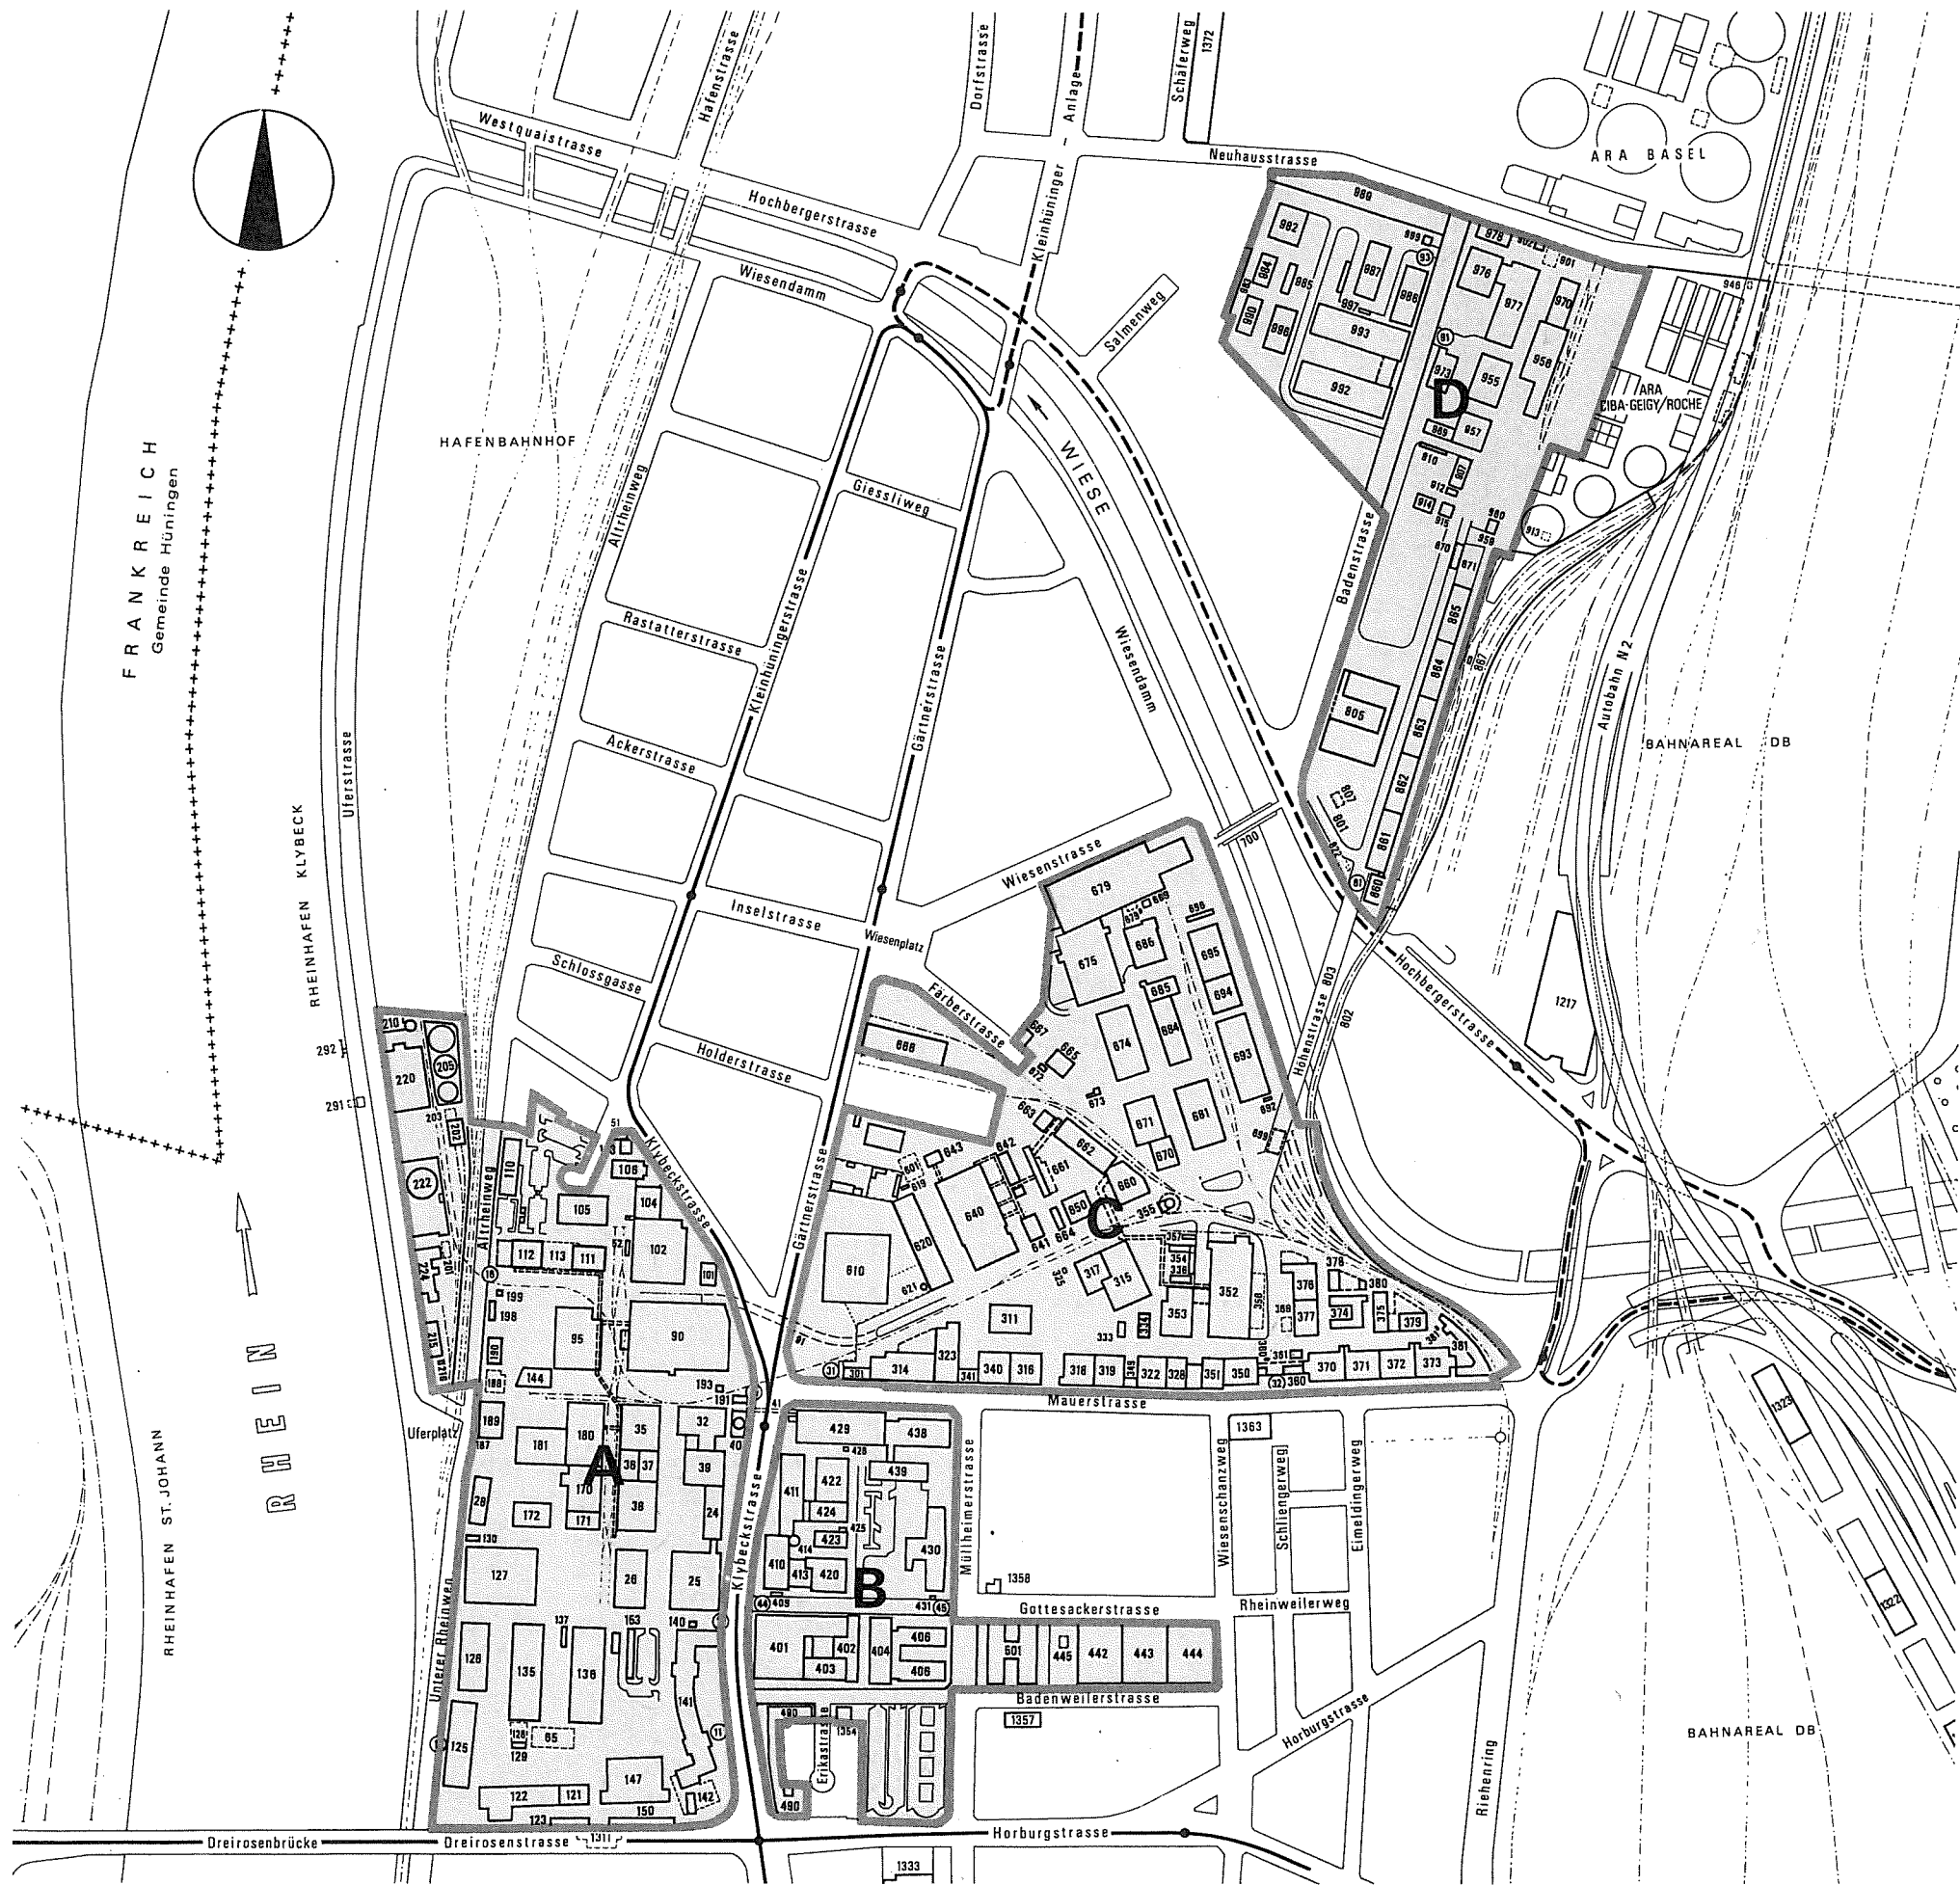

Werkplan Areal Klybeck Werk Basel

Areal – Flächen:

A	122 213 m ²
B	52 211 m ²
C	137 464 m ²
D	102 746 m ²
Total	414 634 m ²

FRANKREICH
Gemeinde Hünningen

RHEIN